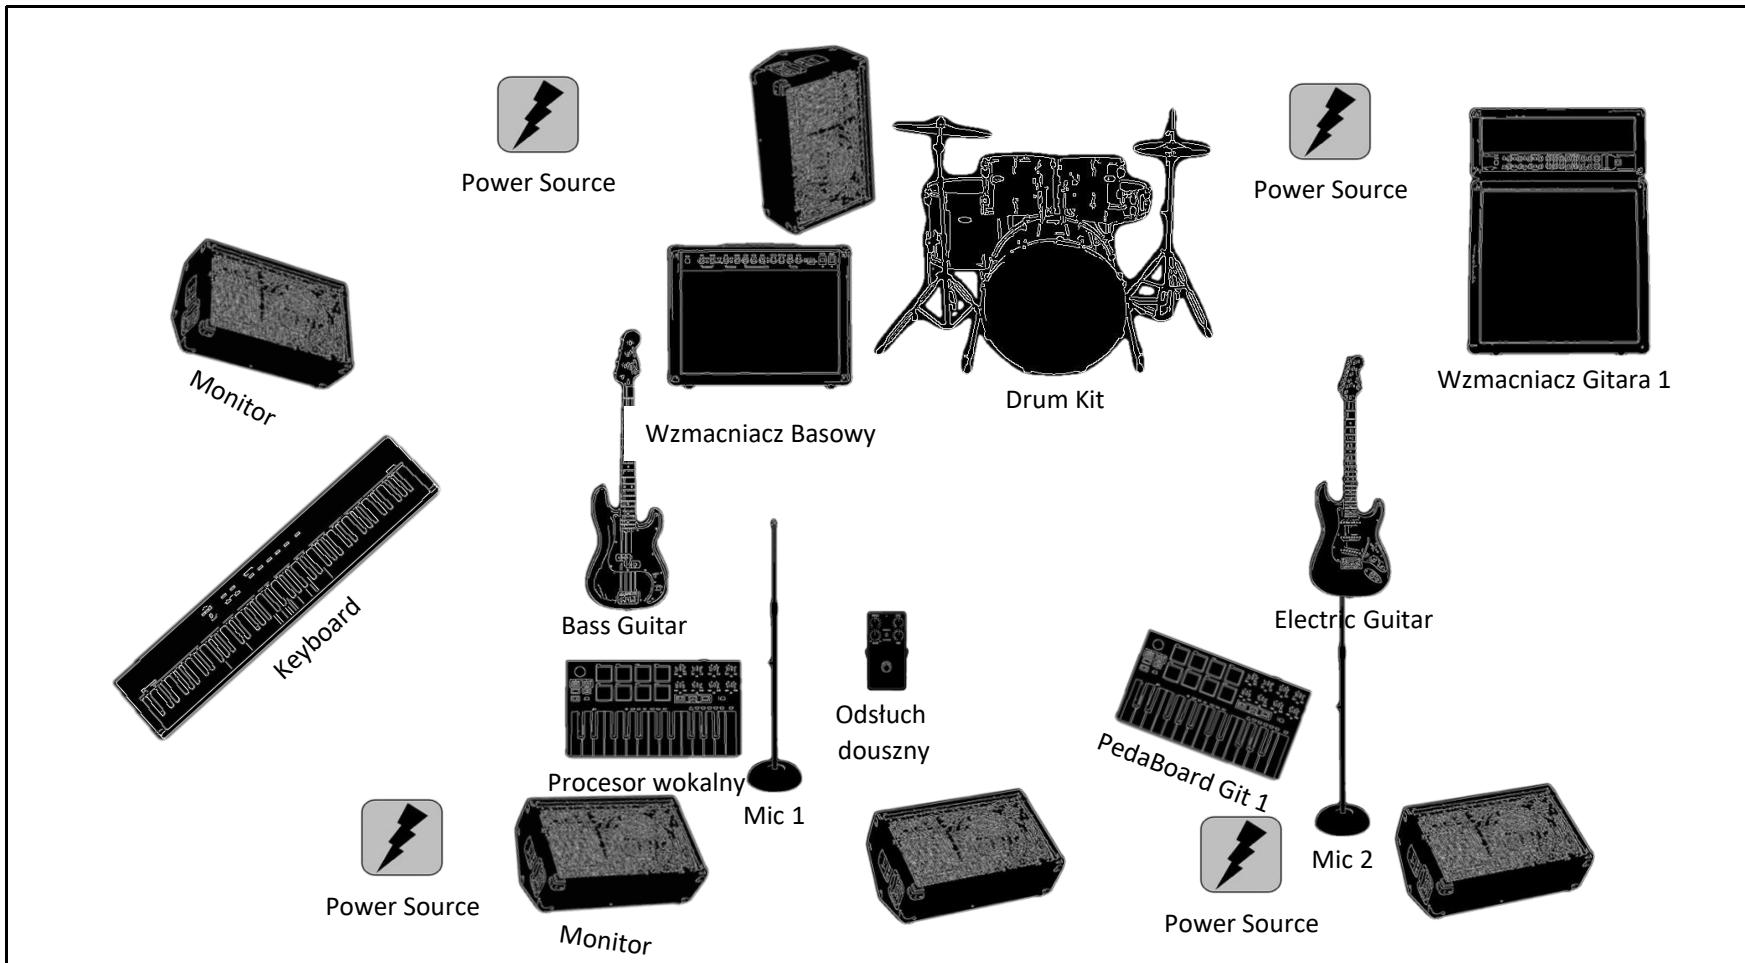

Stage Plot

Inputs

1	Stopa (KIK)	9	OH P	17	
2	werbel góra (Sare top)	10	HiHet	18	
3	Werbel sprężyna (Snare Bottom)	11	XLR Out Gitara Basowa	19	
4	Tom1	12	Jack OUT Gitara 1	20	
5	Tom2	13	Jack Out Keyboard (R)	21	
6	Floor	14	Jack Out Keyboard (L)	22	
7	Deep Floor	15	XLR Out Prosesor vocal (Mic 1)	23	
8	OH L	16	XLR Out Mic 2	24	